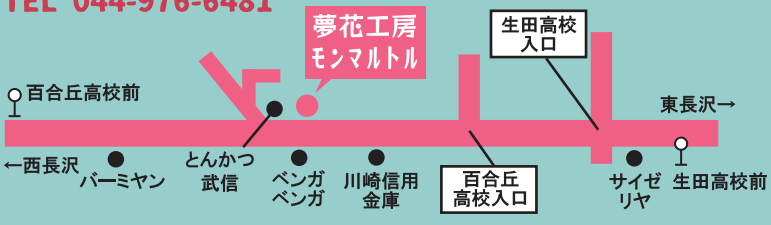

ハートだ
ね!

ア
ー
ト
っ
て

夢花 アートワーク 展

あゆ工房
の作品も
展示!

街とクルマ
のつなぎ
お買い得品

2023.2.11 土 10:00-14:00

入場無料・雨天決行

会場 ■ 夢花工房モンマルトル *感染症対策のため小規模開催になります

主催 社会福祉法人なごみ福祉会 夢花工房ばばい

WEB ● nagomi-yumehana.com MAIL ● popai@marble.ocn.ne.jp

会場所在地 ● 神奈川県川崎市多摩区南生田 4-12-4

TEL 044-976-6481

【アクセス】川崎市営バス・小田急バス「生田高校前」下車徒歩5分
小田急バス「百合丘高校前」下車徒歩5分 *駐車場ありません

【お知らせ】
関係者対象の開催になりますが近隣の方もご自由にごらん頂けます。
当日は検温、アルコール消毒、マスク着用にご協力ください。